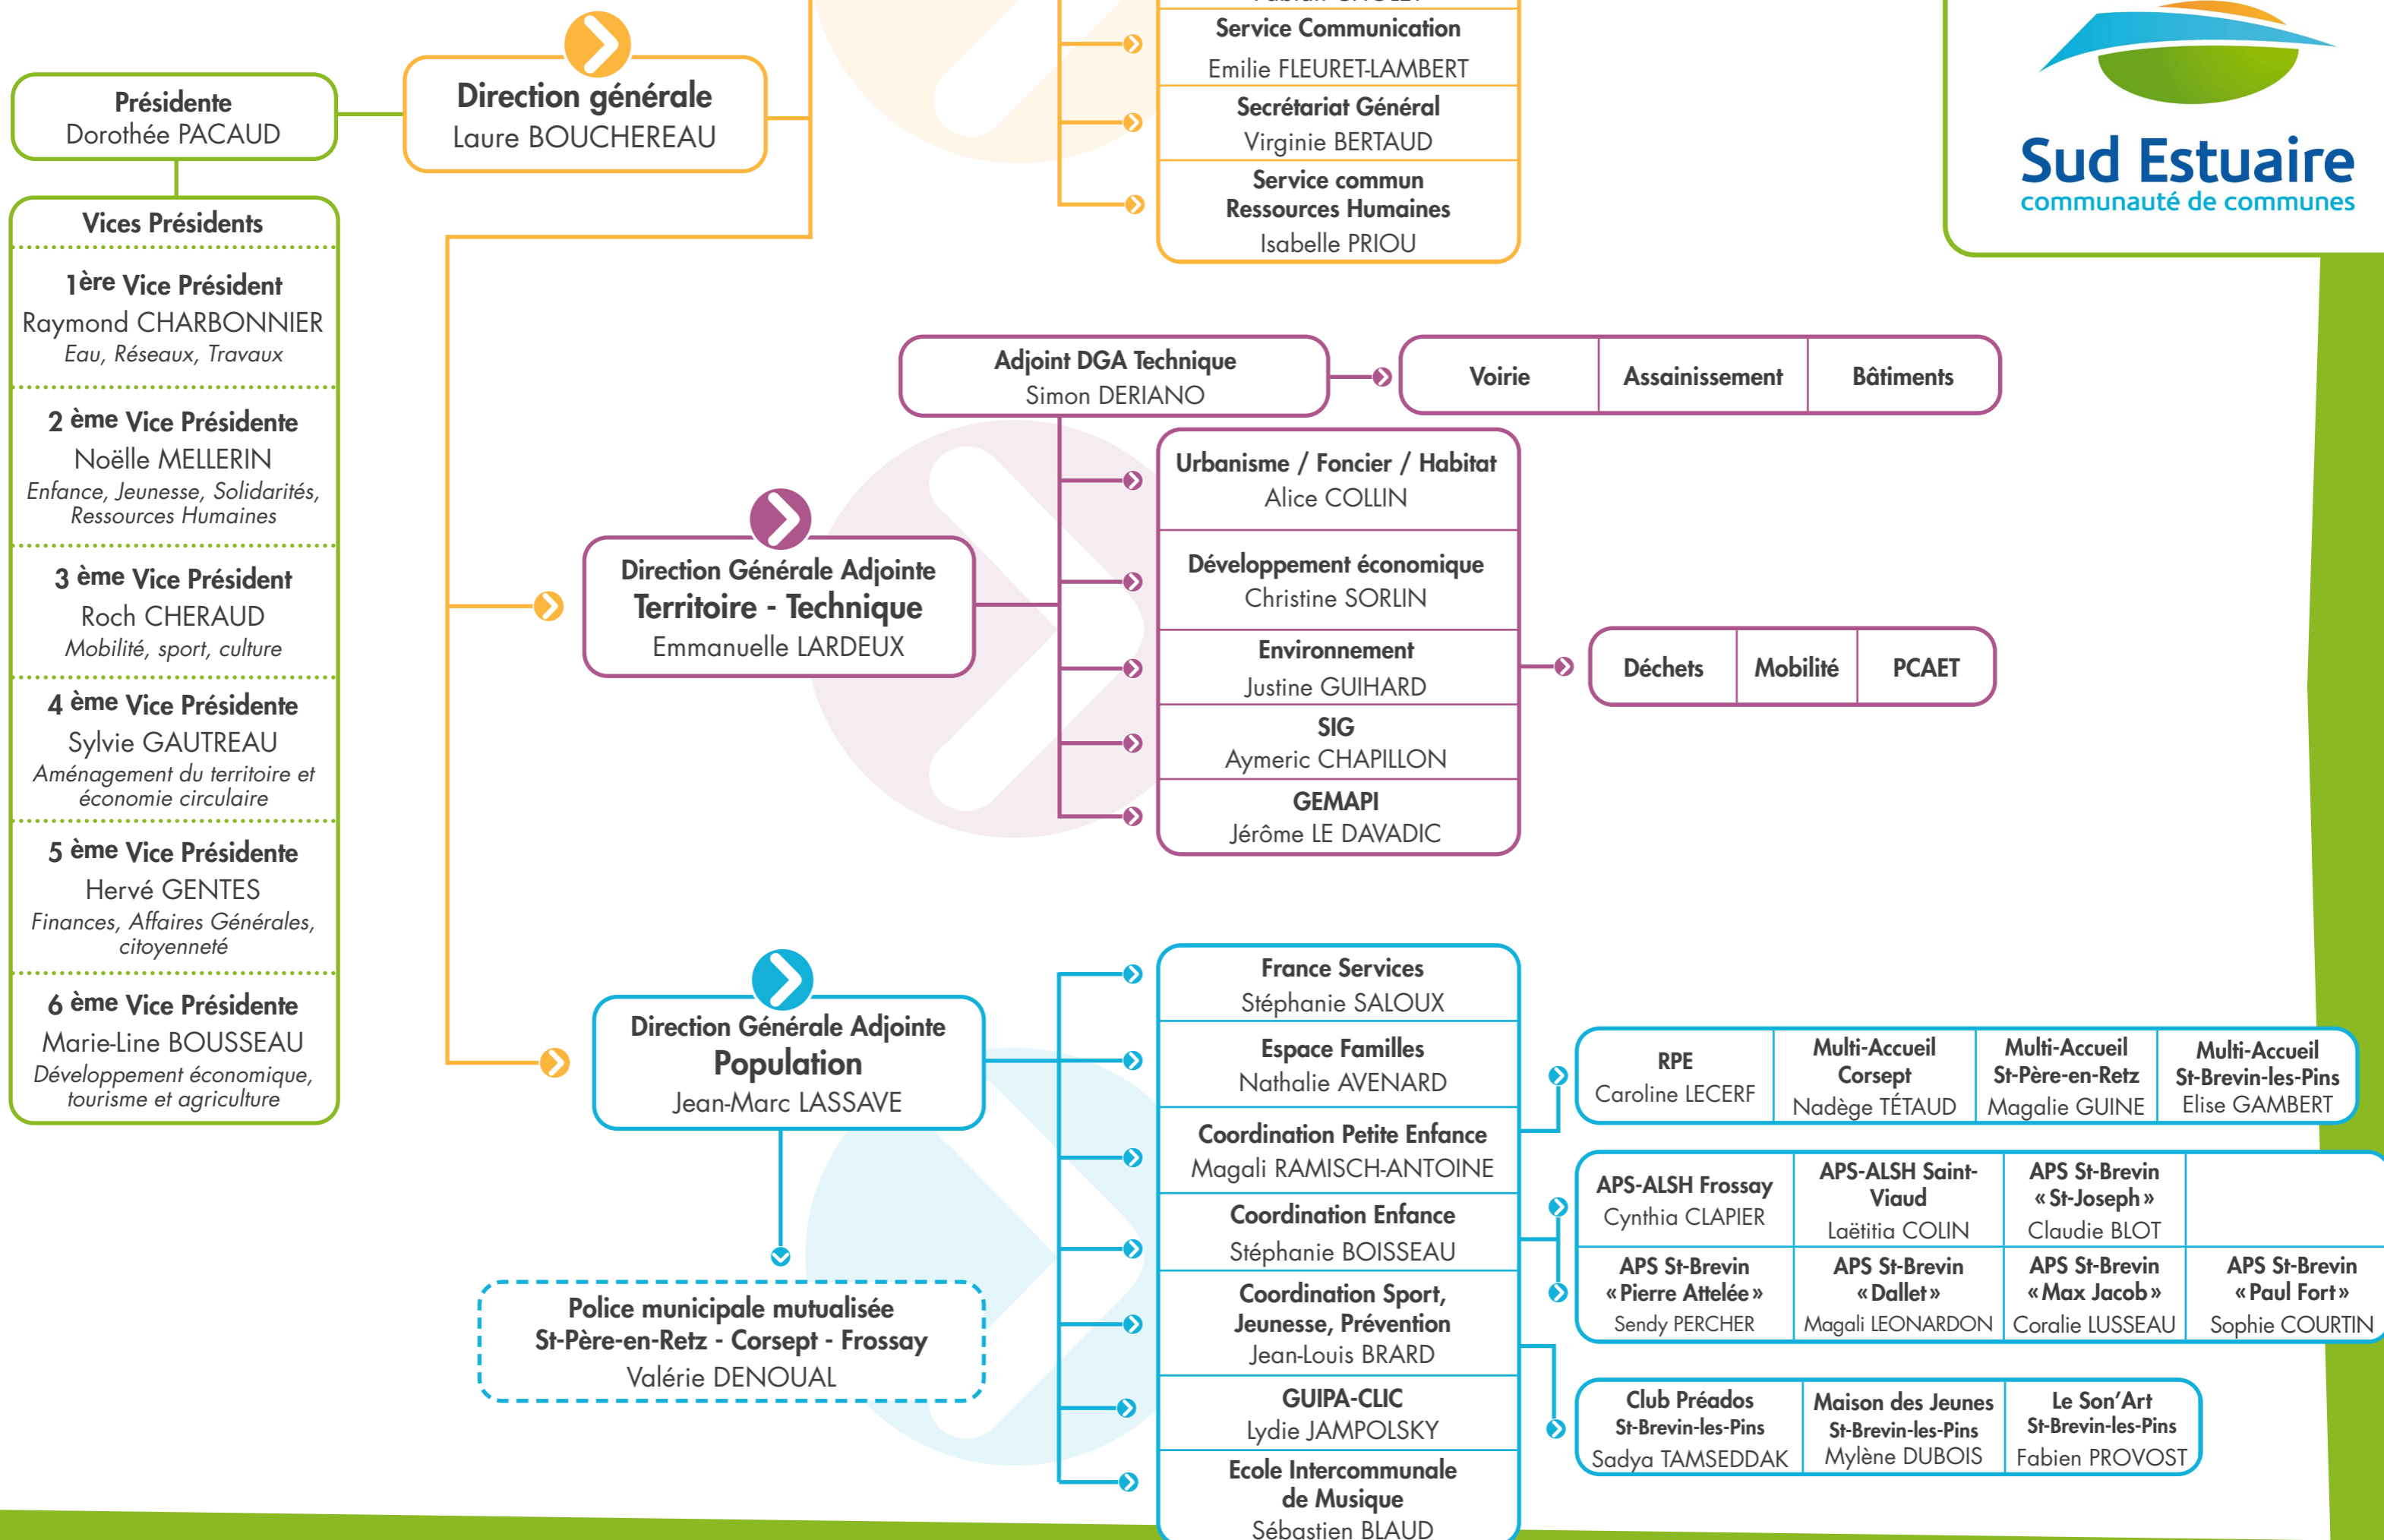

# ORGANIGRAMME

## AVRIL 2024

**Présidente**  
Dorothee PACAUD

**Direction générale**  
Laure BOUCHEREAU

- Vices Présidents**
- 1ère Vice Président**  
Raymond CHARBONNIER  
*Eau, Réseaux, Travaux*
  - 2ème Vice Présidente**  
Noëlle MELLERIN  
*Enfance, Jeunesse, Solidarités, Ressources Humaines*
  - 3ème Vice Président**  
Roch CHERAUD  
*Mobilité, sport, culture*
  - 4ème Vice Présidente**  
Sylvie GAUTREAU  
*Aménagement du territoire et économie circulaire*
  - 5ème Vice Présidente**  
Hervé GENTES  
*Finances, Affaires Générales, citoyenneté*
  - 6ème Vice Présidente**  
Marie-Line BOUSSEAU  
*Développement économique, tourisme et agriculture*

**Service commun Finances**  
Marie-Paule RATTIN

**Service commun Gestion de la Commande Publique**

**Direction Générale Adjointe Territoire - Technique**  
Emmanuelle LARDEUX

**Adjoint DGA Technique**  
Simon DERIANO