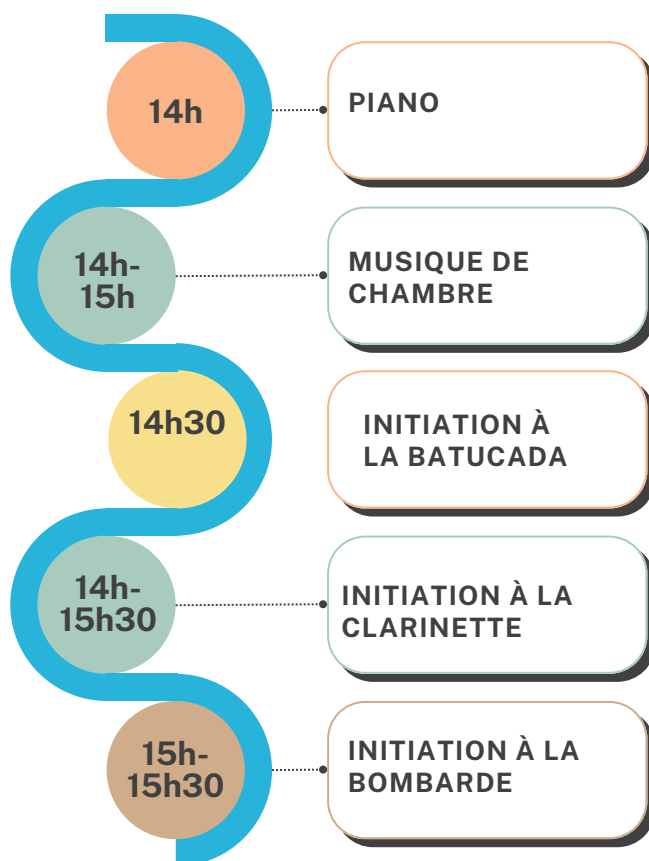

# Portes ouvertes samedi 15 juin 2024

9h30-12h30 à St Brevin

📍 135 Avenue du Maréchal Joffre

14h-15h30 à Paimboeuf

📍 26 Boulevard Dumesnildot

## AIDE À L'INSCRIPTION À L'ÉCOLE DE MUSIQUE

9H30-12H30 À ST BREVIN  
14H-15H30 PAIMBOEUF

Inscription en ligne  
sur le portail famille Sud Estuaire  
Du 15 au 23 JUIN