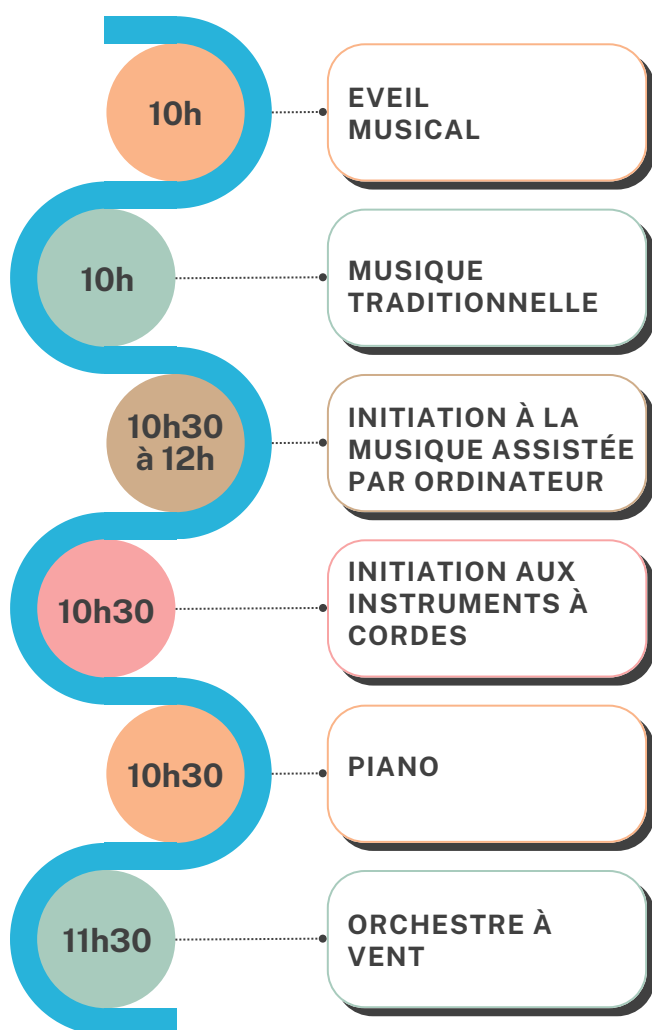

# Portes ouvertes samedi 15 juin 2024

9h30-12h30 à St Brevin

📍 135 Avenue du Maréchal Joffre

14h-15h30 à Paimboeuf

📍 26 Boulevard Dumesnildot

## AIDE À L'INSCRIPTION À L'ÉCOLE DE MUSIQUE

9H30-12H30 À ST BREVIN  
14H-15H30 PAIMBOEUF

Inscription en ligne  
sur le portail famille Sud Estuaire  
Du 15 au 23 JUIN